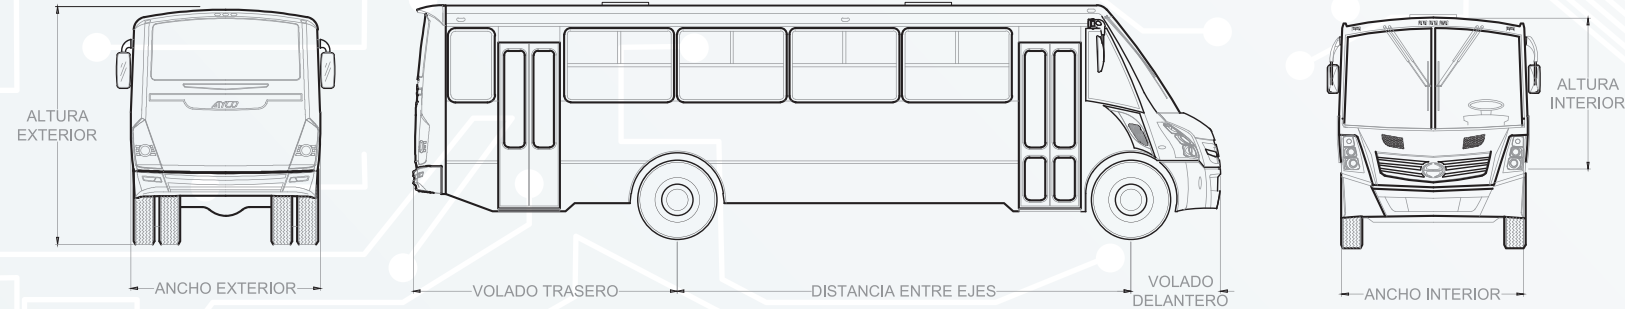

GARANTÍA 5 AÑOS o 400,000 kms*

*Lo que ocurra primero

DIMENSIONES GENERALES

Largo total	10.91 mts.	Distancia entre ejes	6.03 mts.
Altura total	3.23 mts.	Volado trasero	3.50 mts.
Ancho total	2.51 mts.	Volado delantero	1.38 mts.
Altura interior	2.02 mts.	Ancho interior	2.42 mts.