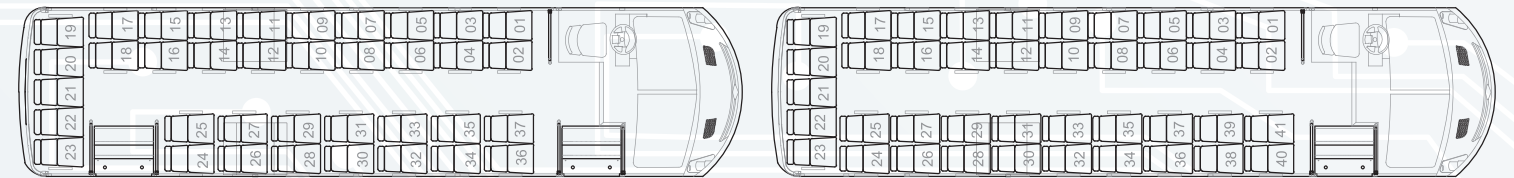

GARANTÍA 5 AÑOS o 400,000 kms*

*Lo que ocurra primero

DIMENSIONES GENERALES

Largo total	10.91 mts.	Distancia entre ejes	6.03 mts.
Altura total	3.23 mts.	Volado trasero	3.50 mts.
Ancho total	2.51 mts.	Volado delantero	1.38 mts.
Altura interior	2.02 mts.	Ancho interior	2.42 mts.

41

ASIENTOS BAJOS FIJOS

45

37

ASIENTOS ALTOS FIJOS

41

35

ASIENTOS RECLINABLES