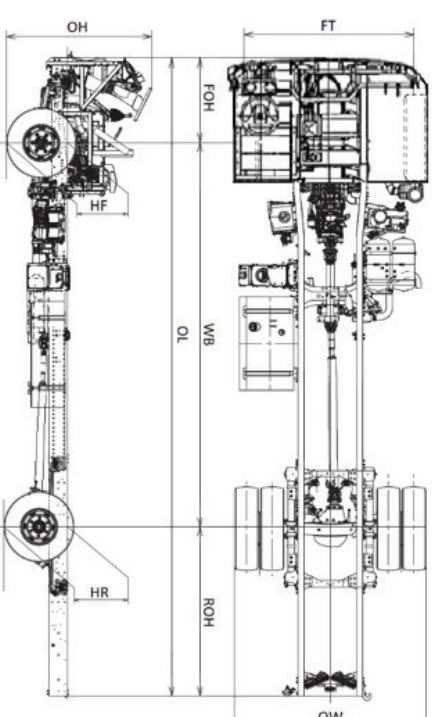

Escanea este código con la cámara de tu smartphone.

Ficha Técnica
MODELO ZAFIRO BF1626 M
2023

HINO Serie 500 Autobús

MODELO 1626M

Dimensiones (mm)

DIMENSIONES MODELO BF1626M (mm)

Versión	WB	OL	HF	HR	OH	FT	OW	ROH	FOH
M	6,030	10,500	1,020	1,060	1,975	2,055	2,445	3,315	1,155

Motor
Modelo: Hino / J08E-WA Potencia: 256 hp @ 2,500 rpm
Desplazamiento: 7,684 L Torque: 586 lb-pie @ 1,500 rpm

Peso Bruto Vehicular
16,000 kg

Capacidad de Ejes
(Delantero) 6,000 kg (Trasero) 10,900 kg
Embrague Disco Sencillo. 380 mm de diámetro. Hidráulico - Neumático (ajustable).

1626M - Chasis Araña

Peso del Chasis con Cabina	5,685 kg
Eje Trasero (Relación)	5,857
Tanque combustible	280 L
Velocidad Máxima	126 km/h
Habilidad de pendiente Máx.	36.5 %
Tanque de Urea	59 L
Sistema Eléctrico	Tensión - Capacidad: 24 Volts - 60 A. Baterías: Conexión en serie, 120 A.h

GARANTÍA 5 AÑOS o 400,000 kms*

*Lo que ocurra primero

DIMENSIONES GENERALES

Largo total	10.91 mts.	Distancia entre ejes	6.03 mts.
Altura total	3.23 mts.	Volado trasero	3.50 mts.
Ancho total	2.51 mts.	Volado delantero	1.38 mts.
Altura interior	2.02 mts.	Ancho interior	2.42 mts.