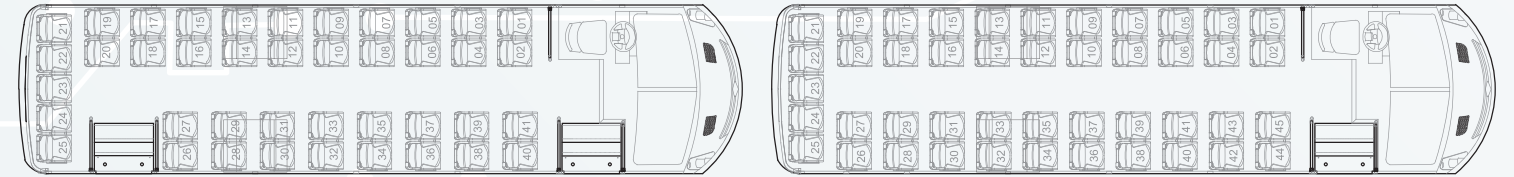

GARANTÍA 5 AÑOS o 400,000 kms*

*Lo que ocurra primero

DIMENSIONES GENERALES

Largo total	10.91 mts.	Distancia entre ejes	6.03 mts.
Altura total	3.23 mts.	Volado trasero	3.50 mts.
Ancho total	2.51 mts.	Volado delantero	1.38 mts.
Altura interior	2.02 mts.	Ancho interior	2.42 mts.